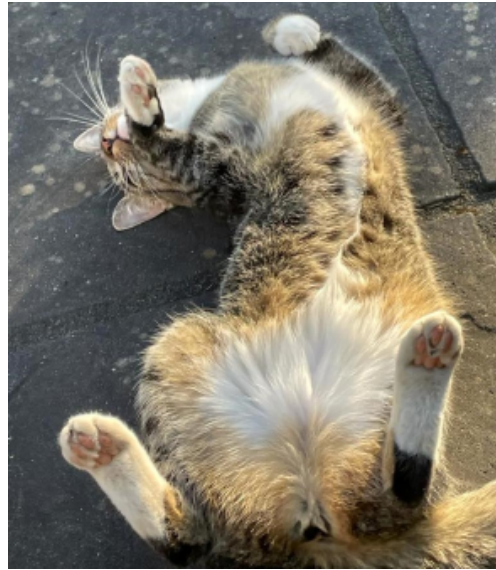

GESUCHT!

Katze **SOCKE**

Suchdienstnummer	S2736437
Rasse	Europäisch Kurzhaar
Farbe	getigert
Geburtsdatum	10.08.2021
Besondere Kennzeichen	weiße Pfötchen und helle Tatzen, weißes Lätzchen
Tierart, Geschlecht, kastriert	Katze, weiblich
Kennzeichnung	Das Tier trägt einen Transponder.
Verlustdatum	23.10.2022
Verlustort	21714 Hammah, Im Ring, Deutschland

TASSO-Tipp: Katzen werden oft versehentlich eingesperrt. Werfen Sie deshalb bitte auch einen Blick in Ihre Garagen, Kellerräume und Gartenhäuser.

Wenn Sie das Tier gefunden haben oder wissen, wo es sich aufhält, rufen Sie uns bitte umgehend an! Beziehen Sie sich dabei bitte auf die Suchdienstnummer **S2736437**.